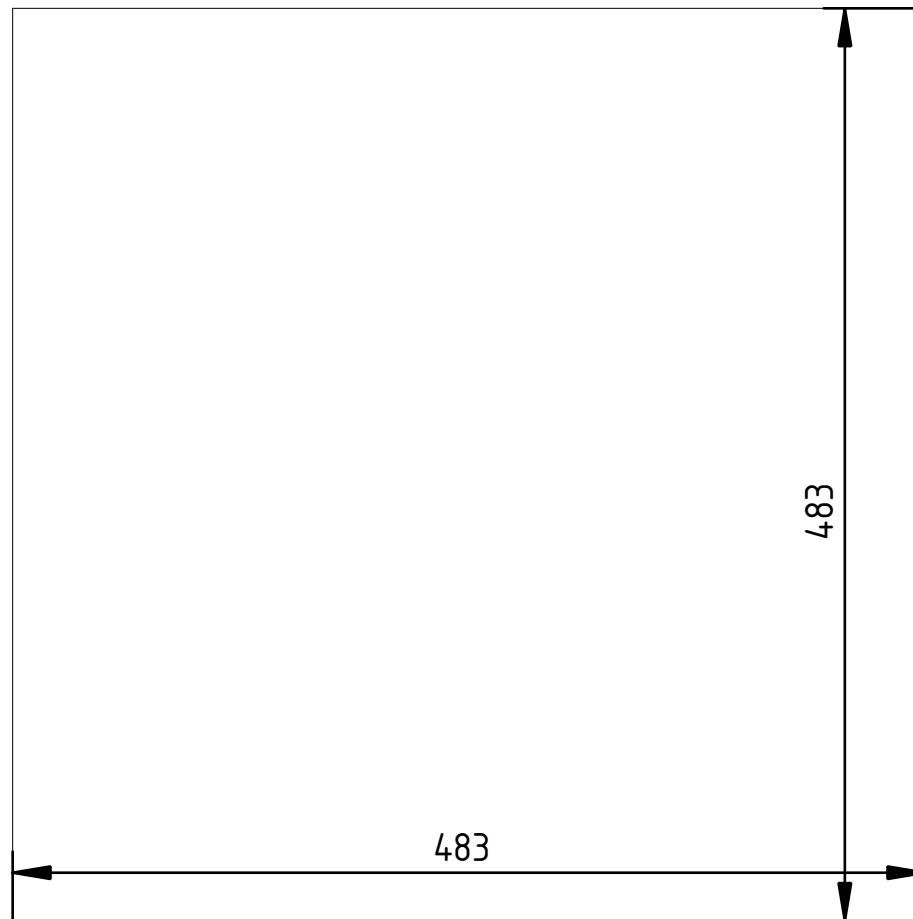

Боковая панель x2

Верхняя панель

Author: bakatrouble	Legal owner:	Scale: x0.25	Sheet: 1 of 2
Appr.:		Toler.:	Size: A4
TITLE: Боковые и верхняя панели для Voron 2.4r2 350mm Боковые панели: 2 шт		Part material: Tempered Glass 6mm	
		Part number:	
		Drawing no.: 1	
Document type:		Date: 2023-04-08	Revision: REV A

2 штуки

Все отверстия - 6.5 мм

Author: bakatrouble	Legal owner:	Scale: x0.55	Sheet: 2 of 2
Appr.:		Toler.:	Size: A4
TITLE: Панель дверцы для Voron 2.4r2 350mm		Part material: Tempered Glass 6mm	
		Part number:	
		Drawing no.: 2	
Document type:		Date: 2023-04-08	Revision: REV A