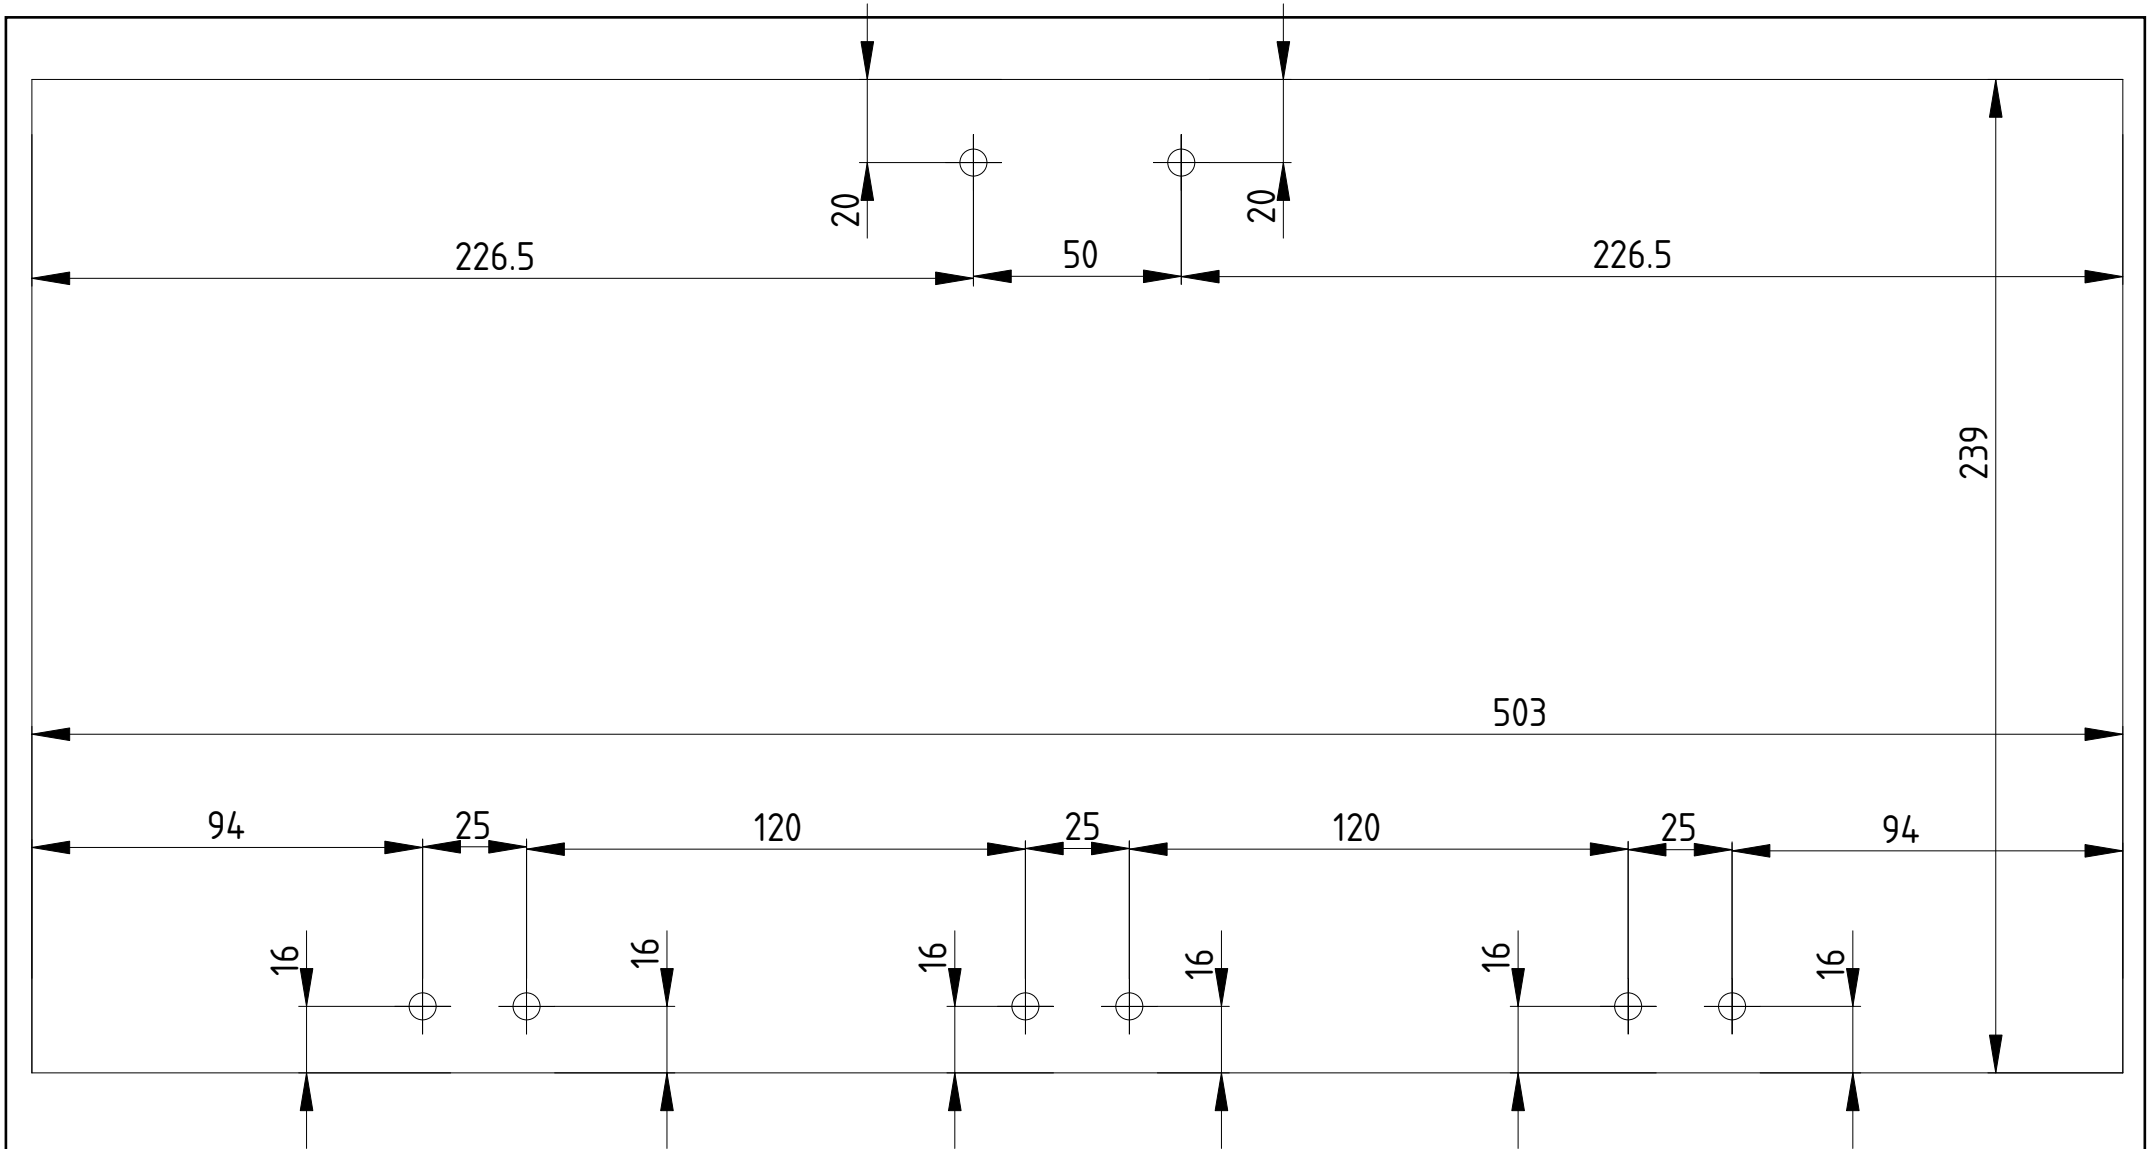

Боковая панель x2

Верхняя панель

Author: bakatrouble	Legal owner:	Scale: x0.25	Sheet: 1 of 2
Appr.:		Toler.:	Size: A4
TITLE: Боковые и верхняя панели для Voron 2.4r2 350mm Боковые панели: 2 шт		Part material: Tempered Glass 6mm	
		Part number:	
		Drawing no.: 1	
Document type:		Date: 2023-04-08	Revision: REV A

2 штуки

Все отверстия - 6.5 мм

Author: bakatrouble	Legal owner:	Scale: x0.55	Sheet: 2 of 2
Appr.:		Toler.:	Size: A4
TITLE: Панель дверцы для Voron 2.4r2 350mm		Part material: Tempered Glass 6mm	
		Part number:	
		Drawing no.: 2	
Document type:		Date: 2023-04-08	Revision: REV A